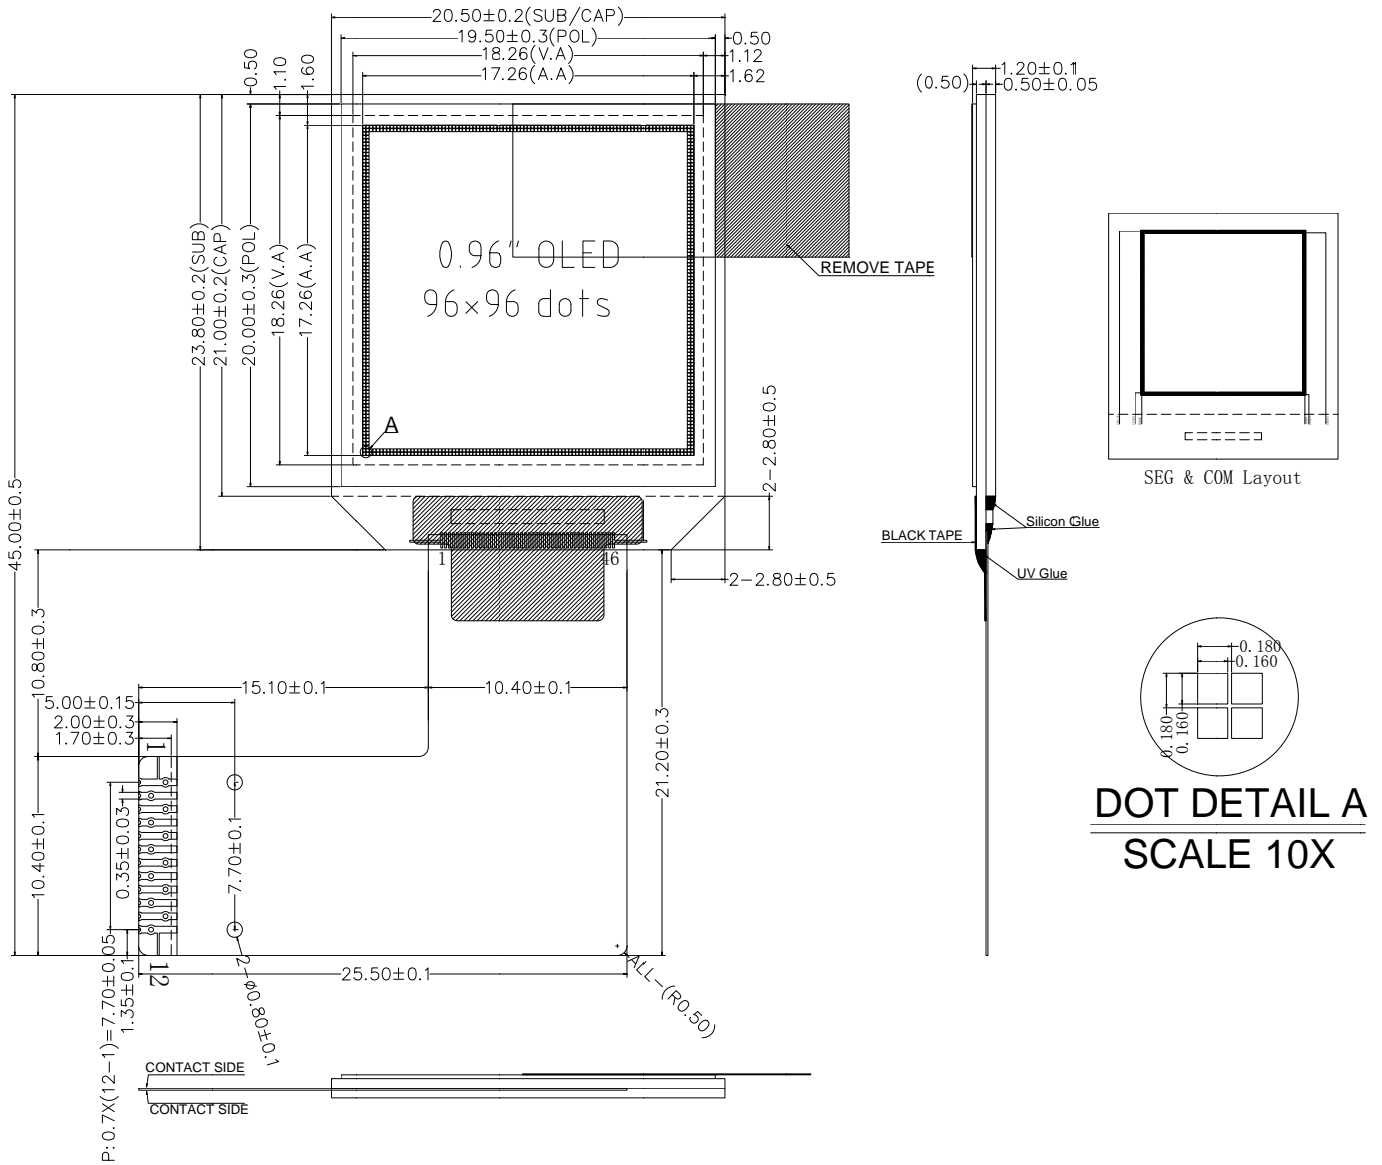

**PTOG0909**  -A2 SERIES  
 (96 \* RGB \* 96 DOTS)

魔誼科技股份有限公司

Palm Technology Co., Ltd.

**EXTERNAL DIMENSION**

**PIN CONNECTIONS**

<b>PIN NO</b>	<b>1</b>	<b>2</b>	<b>3</b>	<b>4</b>	<b>5</b>	<b>6</b>
<b>SYMBOL</b>	<b>VCC</b>	<b>VCOMH</b>	<b>VDD</b>	<b>NC</b>	<b>VSS</b>	<b>IREF</b>
<b>PIN NO</b>	<b>7</b>	<b>8</b>	<b>9</b>	<b>10</b>	<b>11</b>	<b>12</b>
<b>SYMBOL</b>	<b>CS</b>	<b>RES</b>	<b>D/C</b>	<b>SCLK</b>	<b>SDIN</b>	<b>VSS</b>