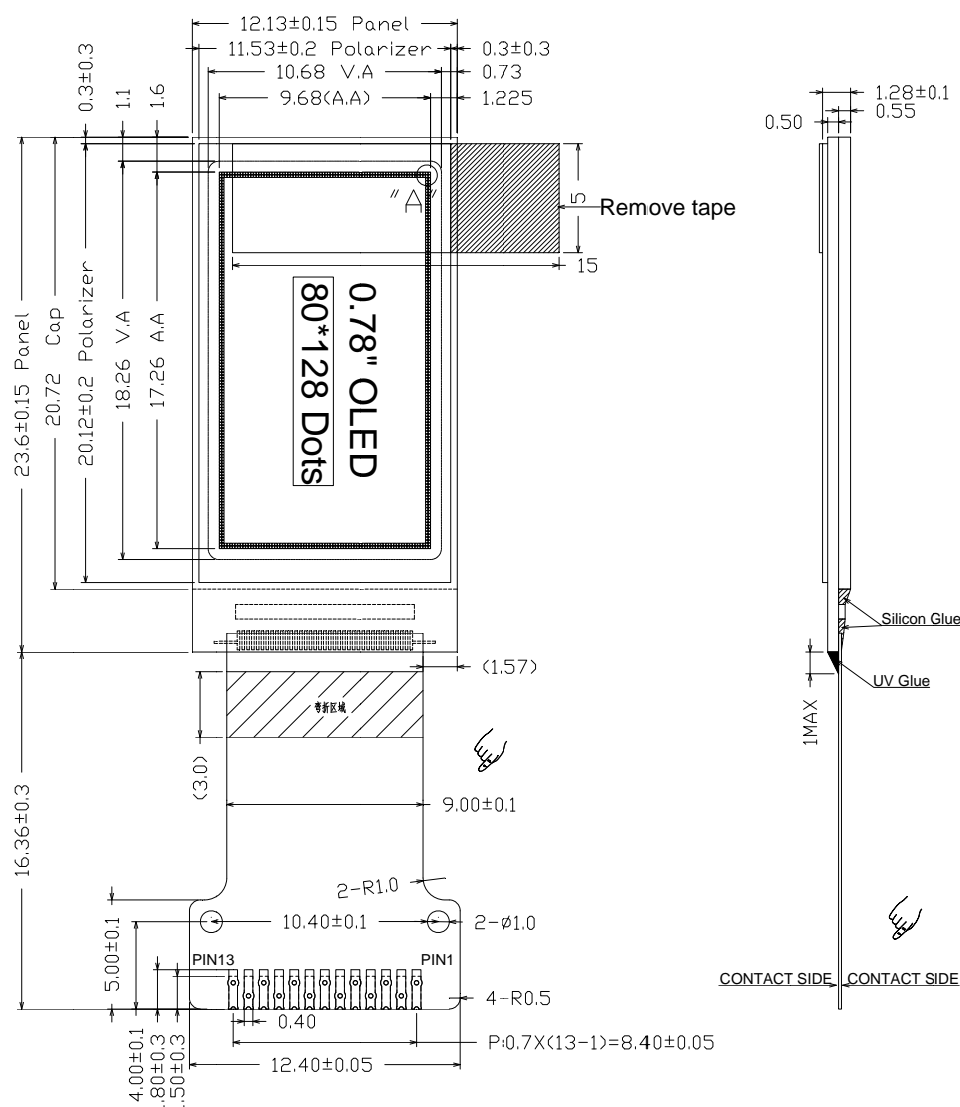

PTOG0812□-A0 SERIES (80 * 128 DOTS)

龐誼科技股份有限公司

Palm Technology Co., Ltd.

EXTERNAL DIMENSION

PIN CONNECTIONS

PIN NO	1	2	3	4	5	6	7
SYMBOL	NC	VSS	D1	D0	A0	RES	CS
PIN NO	8	9	10	11	12	13	
SYMBOL	IREF	IM1	VDD	VCOMH	VPP	NC	