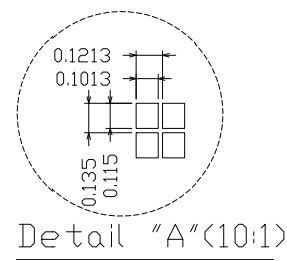

PTOG0812□-A0 SERIES (80 * 128 DOTS)

龐誼科技股份有限公司

Palm Technology Co., Ltd.

EXTERNAL DIMENSION

PIN CONNECTIONS

PIN NO	1	2	3	4	5	6	7
SYMBOL	NC	VSS	D1	D0	A0	RES	CS
PIN NO	8	9	10	11	12	13	
SYMBOL	IREF	IM1	VDD	VCOMH	VPP	NC	