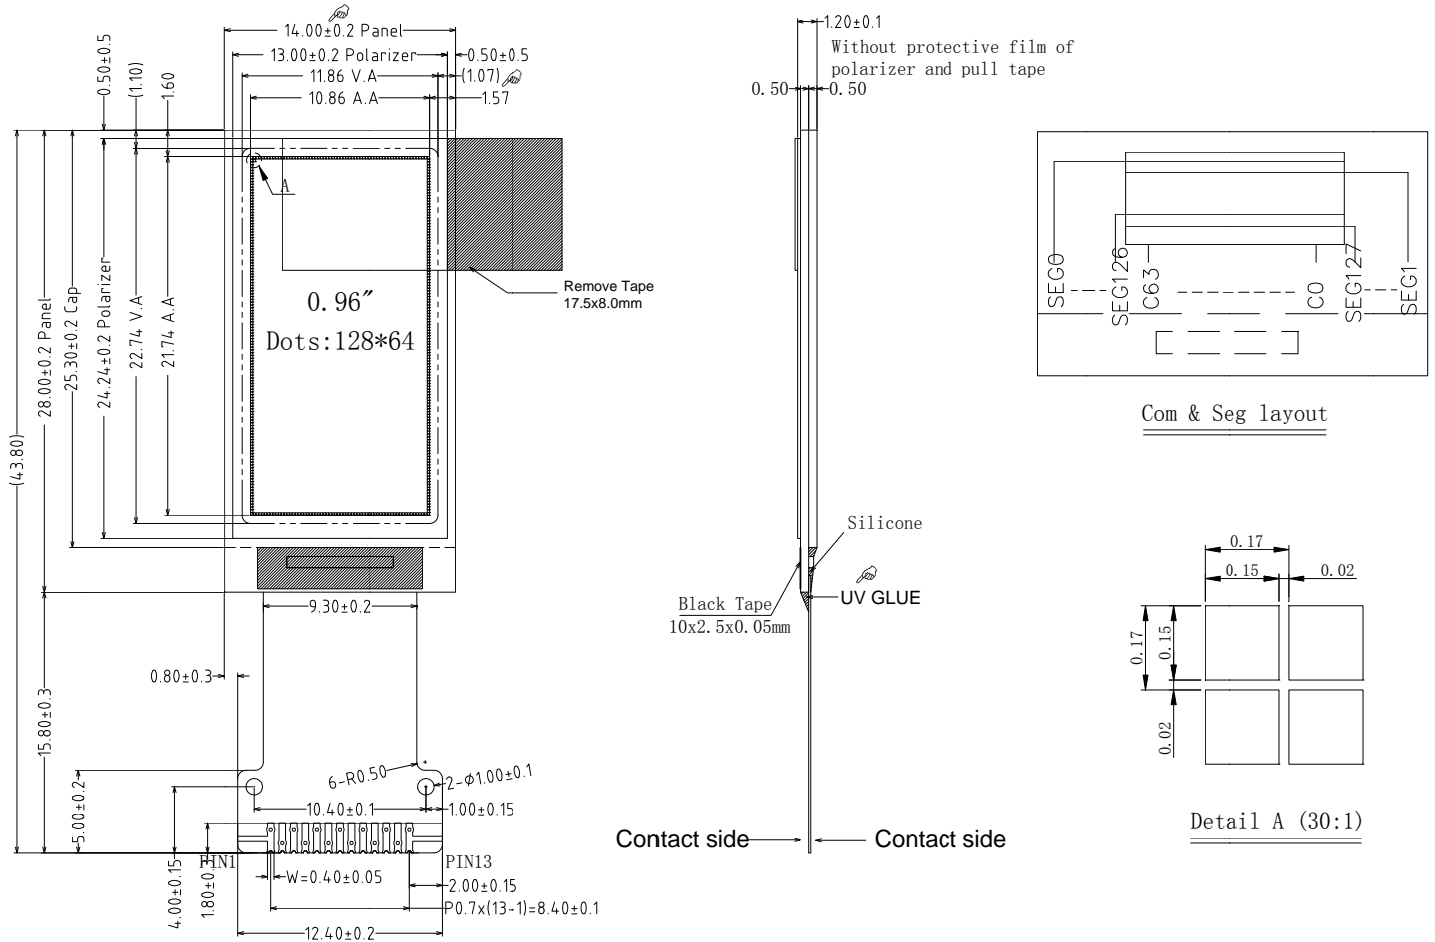

PTOG0612□-A4 SERIES (64 * 128 DOTS)

龐誼科技股份有限公司

Palm Technology Co., Ltd.

EXTERNAL DIMENSION

PIN CONNECTIONS

PIN NO	1	2	3	4	5	6	7
SYMBOL	NC	VPP	VCOM	VDD	IM1	IREF	CS
PIN NO	8	9	10	11	12	13	
SYMBOL	RES	A0	D0	D1	VSS	NC	