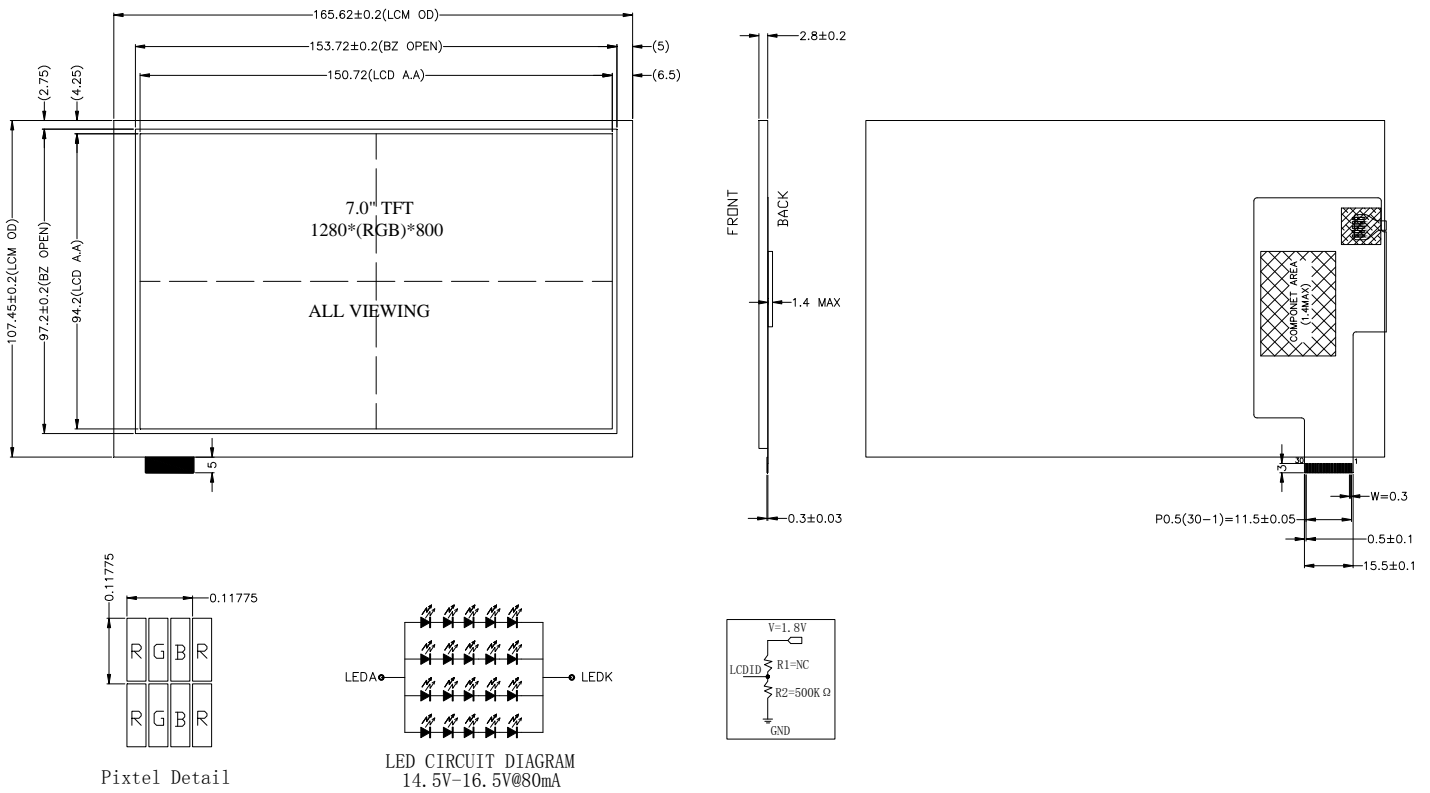

# PT070WXGA-A5 SERIES

(1280\*RGB\*800 DOTS)

龐誼科技股份有限公司

Palm Technology Co., Ltd.

## EXTERNAL DIMENSION

## PIN CONNECTIONS

PINNO	1	2	3	4	5	6	7	8	9	10
SYMBOL	GND	VLED_D	LRSTB	LPTE	VI028_PMU	VI018_PMU	LCD_ID	GND	MIPI_TDN2	MIPI_TDP2
PINNO	11	12	13	14	15	16	17	18	19	20
SYMBOL	GND	MIPI_TDN3	MIPI_TDP3	GND	VLED_P	GND	MIPI_TCP	MIPI_TCN	GND	MIPI_TDNO
PINNO	21	22	23	24	25	26	27	28	29	30
SYMBOL	MIPI_TDPO	GND	MIPI_TDN1	MIPI_TDP1	GND	GND	GND	GND	GND	GND