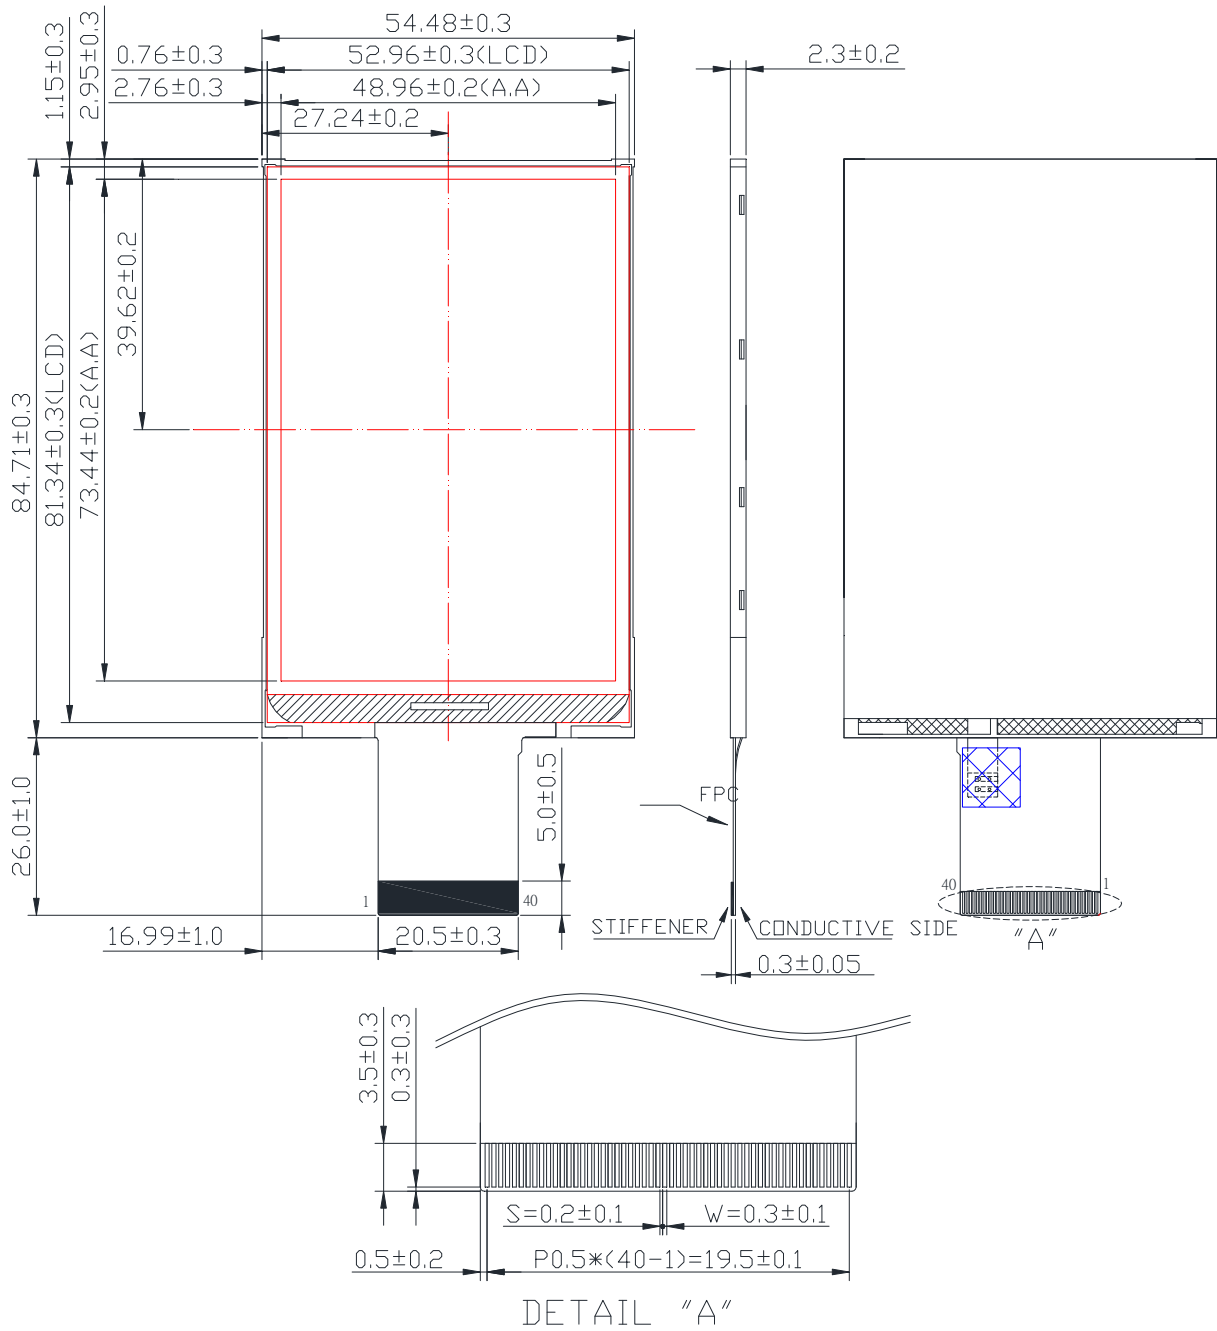

EXTERNAL DIMENSION

PIN CONNECTIONS

PIN NO	1	2	3	4	5	6	7	8	9	10
SYMBOL	NC	IOVCC	DB17	DB16	DB15	DB14	DB13	DB12	DB11	DB10
PIN NO	11	12	13	14	15	16	17	18	19	20
SYMBOL	DB9	DB8	DB7	DB6	DB5	DB4	DB3	DB2	DB1	DB0
PIN NO	21	22	23	24	25	26	27	28	29	30
SYMBOL	SDA	DOTCLK	DE	HSYNC	VSYNC	RDX	WRX/SCL	DCX	NCS	NRRESET
PIN NO	31	32	33	34	35	36	37	38	39	40
SYMBOL	IM0	NC	IM2	NC	NC	GND	VCI	VPP_OTP	A	K