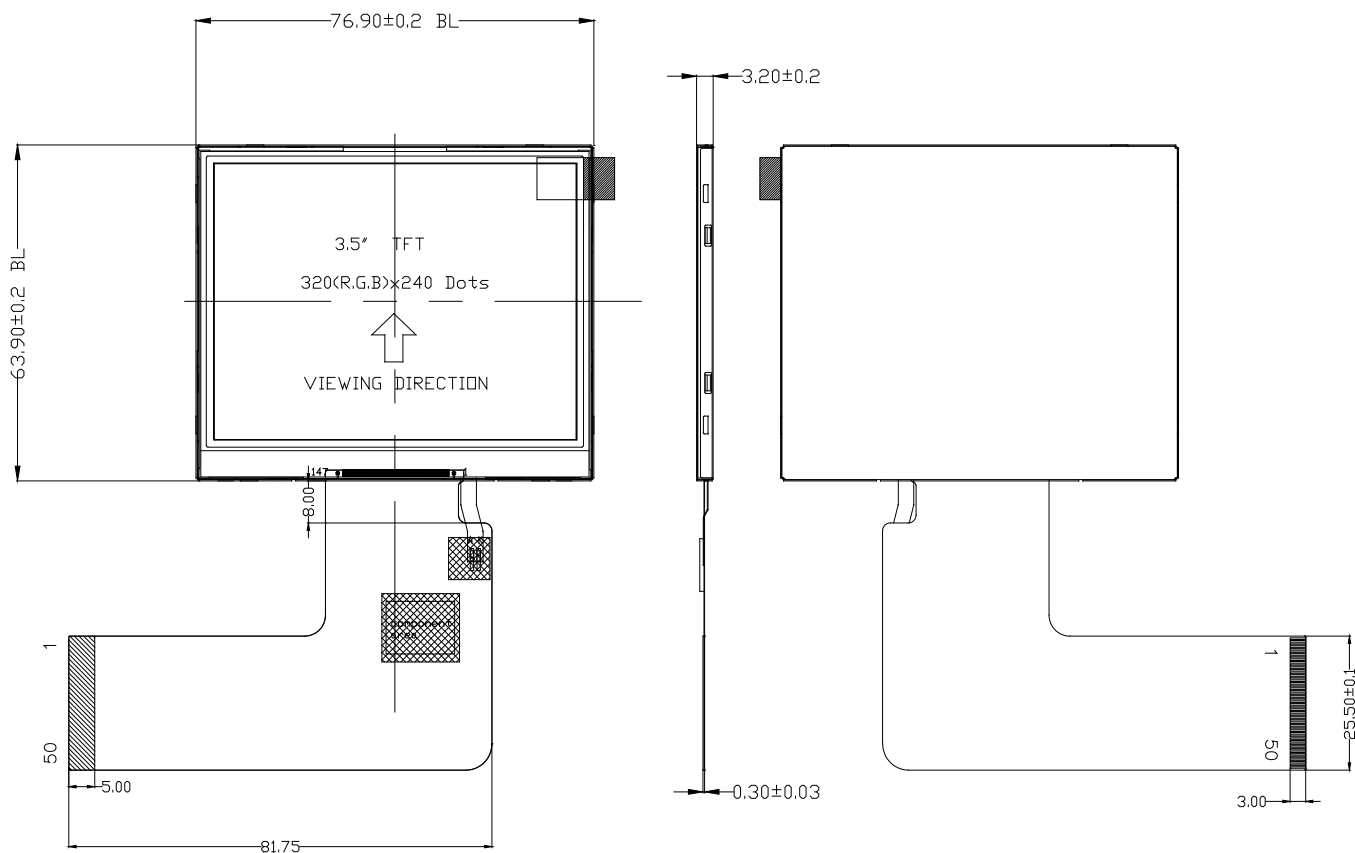

# PT0353224-G4 SERIES

(320\*RGB\*240 DOTS)

魔誼科技股份有限公司

Palm Technology Co., Ltd.

## EXTERNAL DIMENSION