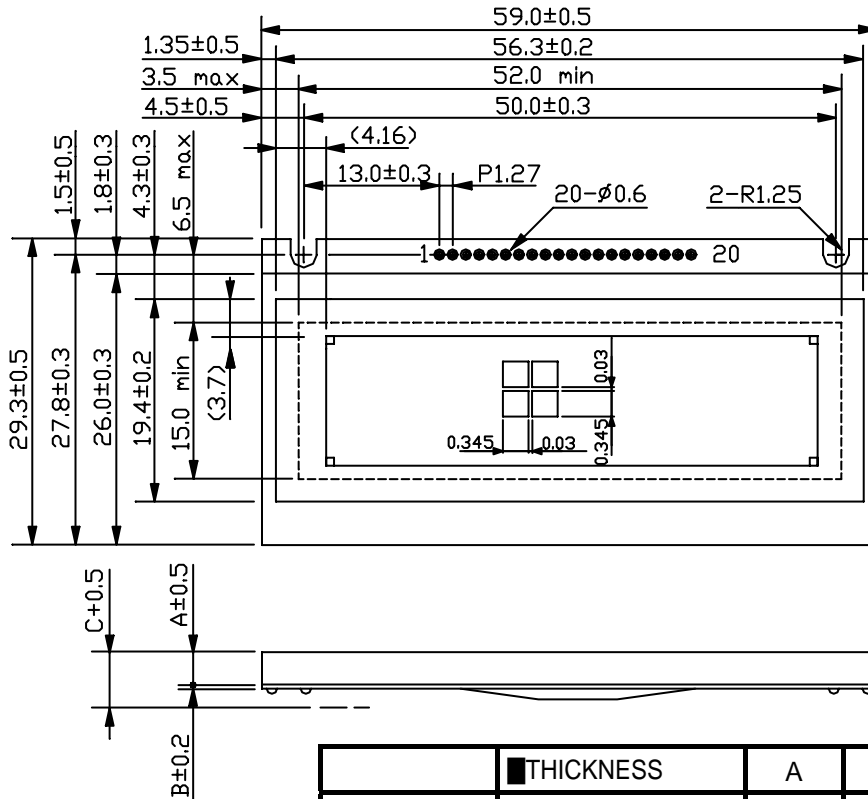

PMG1203M SERIES (128 * 32 DOTS)

魔誼科技股份有限公司
Palm Technology Co., Ltd

EXTERNAL DIMENSION

| | THICKNESS | A | B | C | UNIT |
|----------|------------------|-----|-----|-----|------|
| UNIT: mm | LED B.L & NO B.L | 3.1 | 0.4 | 5.0 | mm |

PIN CONNECTIONS

| PIN NO | 1 | 2 | 3 | 4 | 5 | 6 | 7 | 8 | 9 | 10 | 11 | 12 | 13 | 14 | 15 | 16 | 17 | 18 | 19 | 20 |
|--------|-----|-----|----|-----|----|----|-----|-----|---|-----|----|----|----|----|----|----|----|----|----|----|
| SYMBOL | RES | SCL | SI | P/S | CS | A0 | VDD | VSS | K | C86 | WR | RD | D0 | D1 | D2 | D3 | D4 | D5 | D6 | D7 |

BLOCK DIAGRAM