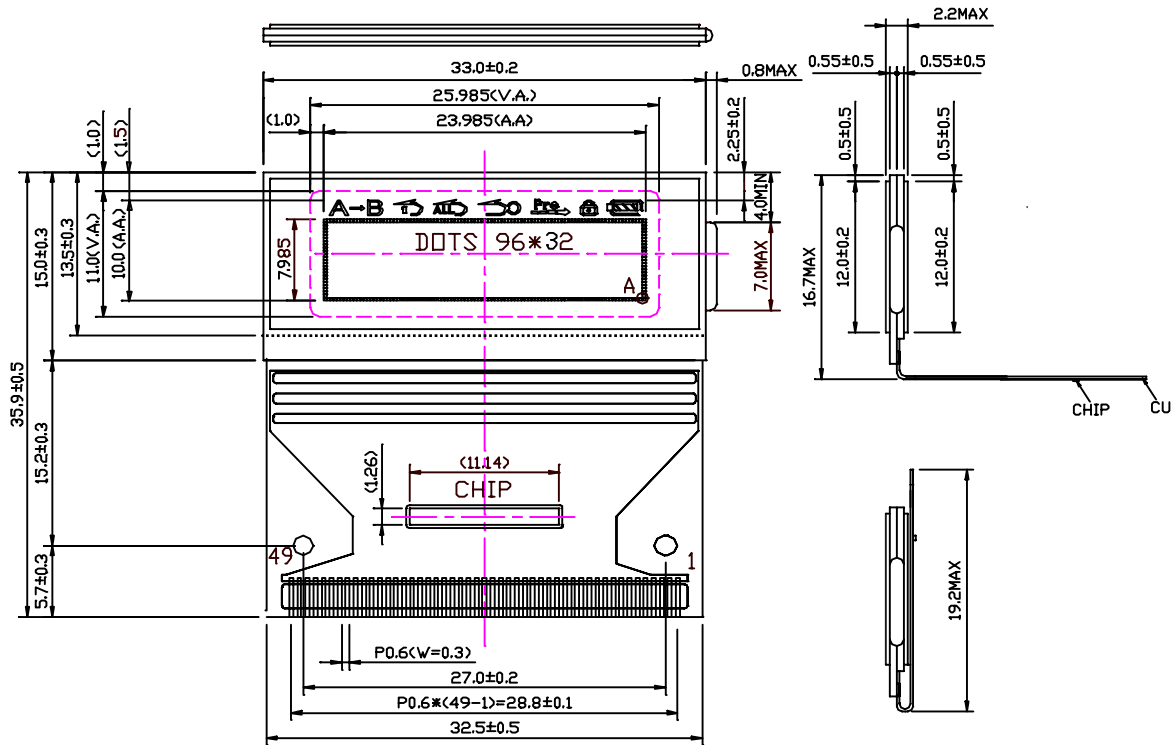

PMG0903A SERIES (96 * 32 DOTS)

龐誼科技股份有限公司

Palm Technology Co., Ltd.

EXTERNAL DIMENSION

PIN CONNECTIONS

PIN NO	1	2	3	4	5	6	7	8	9	10	11	12	13	14	15	16	17	18	19	20	21	22	23	24	25	26
SYMBOL	NC	NC	NC	NC	FR	CL	DOF	NC	CS1	CS1	RES	AD	R/W	E	D0	D1	D2	D3	D4	D5	D6	D7	DUTY0	DUTY1	VDD	VDD2
PIN NO	27	28	29	30	31	32	33	34	35	36	37	38	39	40	41	42	43	44	45	46	47	48	49			
SYMBOL	VSS	VOUT	NC	CAP3+	CAP1-	CAP1+	CAP2+	CAP2-	VEXT	VRS	V1	V2	V3	V4	V0	VR	M/S	CLS	C86	P/S	HPM	IRS	NC			

BLOCK DIAGRAM